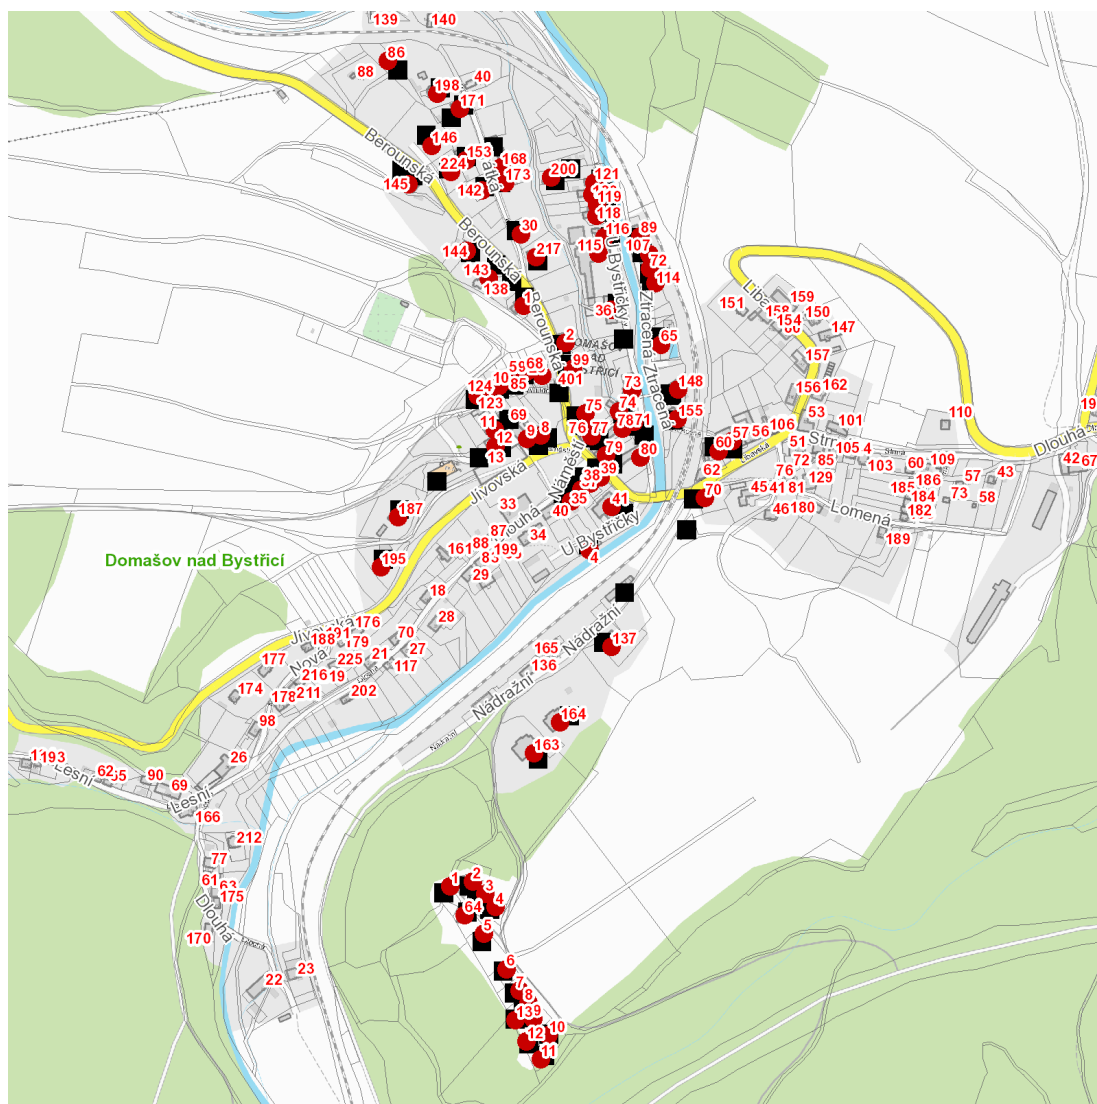

dne **24. 10. 2024** od **11:15** do **15:30** hodin

---

**Plánovaná odstávka zahrnuje tyto lokality:****Domašov nad Bystřicí (okres Olomouc)**

č. ev. 1-13, 64

Berounská: č. p. 1, 2, 75, 99, 143, 144, 145, 146, 224

Jívovská: č. p. 187, 195

Krátká: č. p. 30, 142, 153, 168, 171, 173, 198, 217; č. ev. 86

Libavská: č. p. 41, 57, 70, 80

Na vyhlídce: č. p. 10, 11, 12, 25, 123, 124; č. ev. 59, 68, 85

Nádražní: č. p. 137, 163, 164

Náměstí: č. p. 8, 9, 35, 37, 38, 39, 76, 77, 78, 79

U Bystřičky: č. p. 4, 36, 71, 73, 74, 115, 116, 118, 119, 120, 121, 200

Ztracená: č. p. 60, 65, 72, 89, 107, 114, 148, 155

---

**UPOZORNĚNÍ**

**Dotčené zařízení distribuční soustavy je nutné i v době odstávky považovat za zařízení pod napětím**, a proto vás žádáme o dodržení všech zásad bezpečnosti a provedení opatření potřebných k zamezení případných škod na zdraví a majetku. | Provozovatelé výroben elektřiny jsou povinni zajistit přerušení dodávky elektřiny z výroby do vypnutého úseku distribuční soustavy.

**dne 24. 10. 2024 od 11:15 do 15:30 hodin****Orientační mapový podklad odstávkou dotčených lokalit****VYSVĚTLIVKY**

- – adresy dotčené odstávkou elektřiny
- – místa připojení k elektrické síti dotčená odstávkou