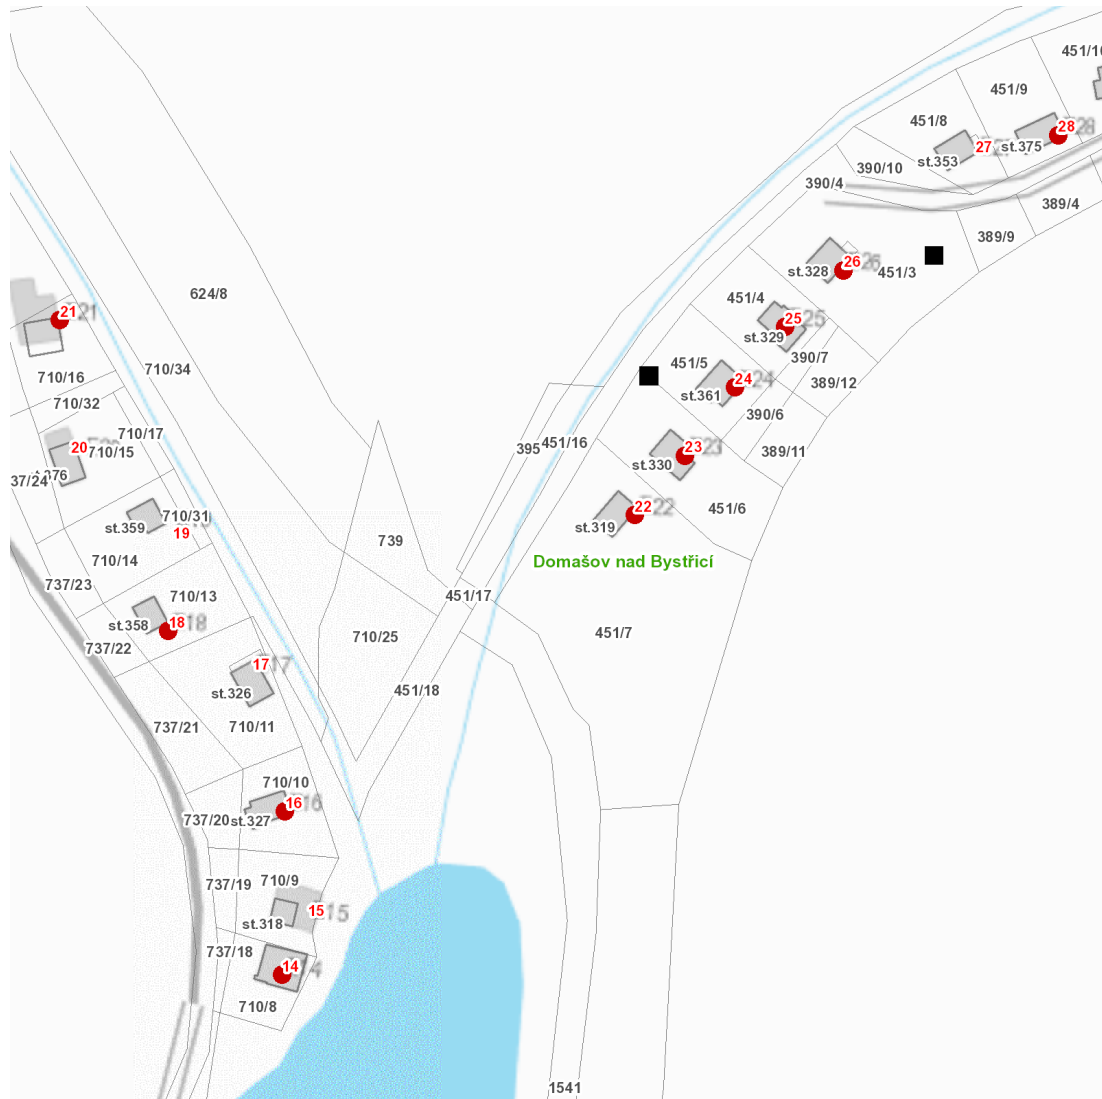

dne **25. 4. 2025** od **8:00** do **12:00** hodin

---

**Plánovaná odstávka zahrnuje tyto lokality:**

**Domašov nad Bystřicí (okres Olomouc)**

č. ev. 14, 16, 18, 21-26, 28

---

## Orientační mapový podklad odstávkou dotčených lokalit

### VYSVĚTLIVKY

- – adresy dotčené odstávkou elektřiny
- – místa připojení k elektrické síti dotčená odstávkou